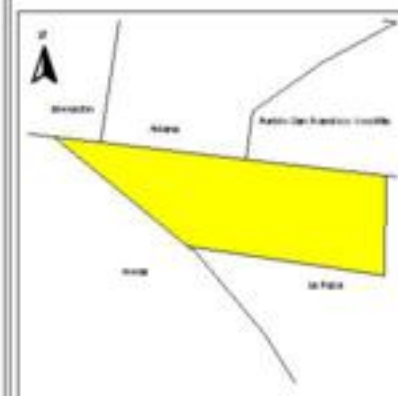

EVALUA DF
Consejo de Evaluación del
Desarrollo Social del
Distrito Federal

ÍNDICE DE DESARROLLO SOCIAL

Delegación: Azcapotzalco
Colonia: Patrimonio Familiar
Grado de desarrollo: Bajo

Grado de Desarrollo Social

-  Muy bajo
-  Bajo
-  Medio
-  Alto
-  Sin dato

0.03 0 0.03 0.06 Kilómetros

Fuente: Elaboración propia con datos de Seduvi e INEGI